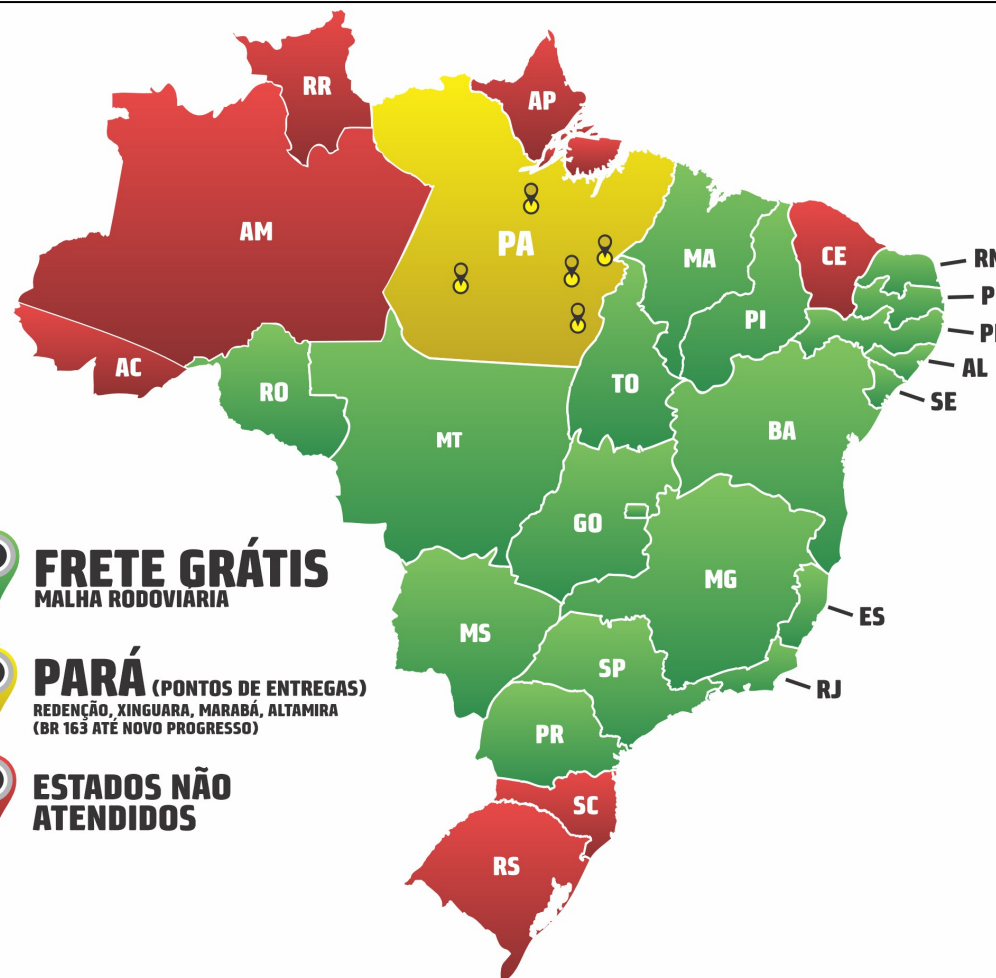

ORDEM DE ENTRADA

Leilão Doadoras Bela Alvorada Nelore Zan & Convidados

Araçatuba/SP - 10/06/2026

CONDIÇÕES DE PAGAMENTO:

- 30 PARCELAS (2+2+2+2+2+20), SENDO:

2 PARC. À VISTA + 2 PARC. COM 30 DIAS + 2 PARC. COM 60 DIAS +
2 PARC. COM 90 DIAS + 2 PARC. COM 120 DIAS + 20 PARC. MENSIS IGUAIS.

- À VISTA, COM 10% DE DESCONTO.

- COMISSÃO DE COMPRA: 8% SOBRE O VALOR DA BATIDA DO MARTELO.

GARANTIA MÍNIMA DAS ASPIRAÇÕES:

• ASP 01: GARANTIA MÍNIMA DE 12 PRENHEZES.
(PELO MENOS 01 PRENHEZ DE CADA SEXO).

• ASP 02: GARANTIA MÍNIMA DE 08 PRENHEZES
(PELO MENOS 01 PRENHEZ DE CADA SEXO).

• ASP 03: GARANTIA MÍNIMA DE 12 PRENHEZES
(PELO MENOS 01 PRENHEZ DE CADA SEXO).

GARANTIA MÍNIMA DOS EMBRIÕES:

• GARANTIA MÍNIMA DE 30%, DESDE QUE FEITO COM EQUIPE CPEX.

PATROCINADORES

Safrá

ONDE ASSISTIR

CentralLeiloes
CentralLeiloes
centralleiloes.com.br

INFORMAÇÕES E LANCES

(18) 3622.4999
(18) 99637.2999